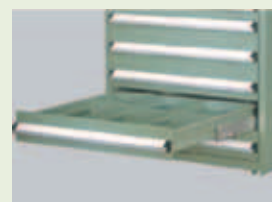

СТРУКТУРА ТУМБЫ С ДВОЙНЫМИ НАПРАВЛЯЮЩИМИ

Блокировка всех ящиков одним ключом

Широкие алюминиевые ручки
Вставляемые метки для обозначения содержимого ящика

Переставляемые разделители

Двойные направляющие, позволяющие выдвигать ящик полностью

Невозможность одновременно выдвигать все ящики

ZFT серия
Д x Ш = 730 мм x 525 мм

№ п/п	Код	Размер тумбы Д x Ш x В (мм)	Допустимая нагрузка (кг)	Кол-во ящиков (шт)	Базовая комплектация
1	90225071	730x525x1105	90	7	4 x 80, 1 x 160, 1 x 200, 1 x 320
2	90225072	730x525x1105	90	7	3 x 80, 2 x 120, 1 x 240, 1 x 280