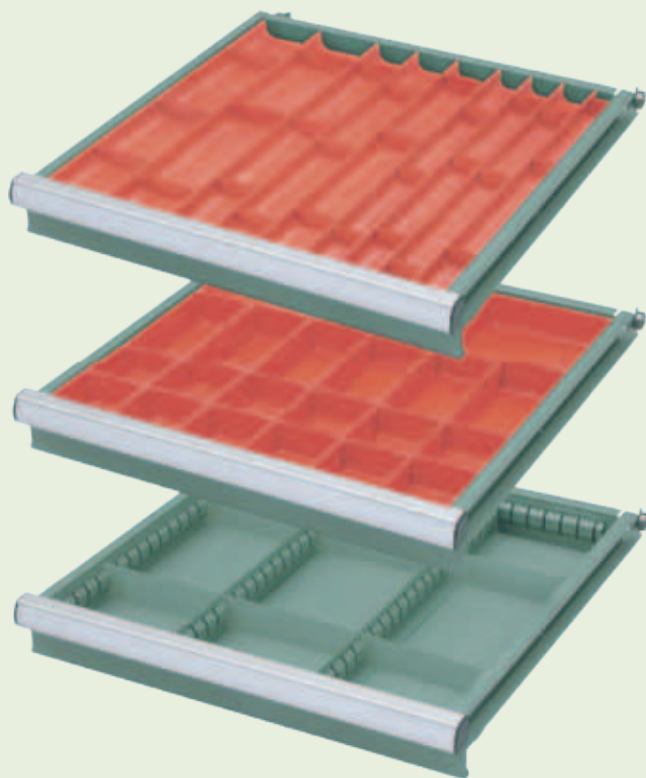

СТРУКТУРА ТУМБЫ С ДВОЙНЫМИ НАПРАВЛЯЮЩИМИ

Блокировка всех ящиков одним ключом

Широкие алюминиевые ручки
Вставляемые метки для обозначения содержимого ящика

Переставляемые разделители

Двойные направляющие, позволяющие выдвигать ящик полностью

ВАРИАНТЫ КОМПОНОВКИ ЯЩИКОВ

• МЕТАЛЛИЧЕСКИЕ РАЗДЕЛИТЕЛИ

МЕТАЛЛИЧЕСКИЙ ФИКСАТОР
РАЗДЕЛИТЕЛЕЙ

РАЗДЕЛИТЕЛЬ

• ПЛАСТИКОВЫЕ ОТСЕКИ В ЯЩИКАХ

SH-11

SH-12

SH-13

• ПЛАСТИКОВЫЕ РАЗДЕЛИТЕЛИ

SHP-11

SHP-12

SHP-13

• ПЛАСТИКОВЫЕ ЯЧЕЙКИ

SH-21

SH-22

SH-23

Обознач.	Размеры (Ш x Д x В) мм	Для ящиков с высотой (мм)
SH-11	150 x 150 x 28 (4 секции)	50
SH-12	150 x 150 x 28 (3 секции)	50
SH-13	150 x 150 x 28 (2 секции)	50
SH-21	150x150x46	75
SH-22	150x75x46	75
SH-23	75 x 75 x 46	75